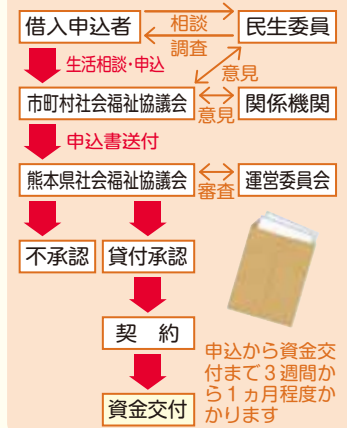

生活福祉資金・教育支援資金のご案内

◆教育支援資金とは

低所得世帯に属する方が、高等学校(特別支援学校の高等部及び専修学校の高等課程等を含む)、大学(短期大学及び専修学校の専門課程を含む)又は高等専門学校に就学あるいは入学に際して、必要な経費として貸付ける生活福祉資金です。

資金の種類	貸付限度額	据置期間	償還期間	貸付利子
①教育支援費 ※高校・大学等に就学するのに必要な経費	ア.高等学校……………月額3.5万円以内 イ.高等専門学校… 月額6万円以内 ウ.短期大学(専修学校専門課程を含む)……………月額6万円以内 エ.大学……………月額6.5万円以内	3 カ月以内 卒業後	据置期間経過後 20年以内	無利子
②就学支度費 ※高校・大学等への入学に際し、必要な経費	50万円以内			

◆申込から交付まで

※就学支度費は県社協の締切が3月15日(日)ですので、早めにご相談ください。

◆貸付に当たって

1. **1.対象校**
   学校教育法に定められている学校です。
2. **2.連帯借受人が必要**
   教育支援資金を借入れる場合は、生計中心者が連帯借受人として加わることが必要です。原則として連帯保証人は不要。
3. **3.他の貸付制度の利用が優先**
   日本学生支援機構育英資金、県育英資金、母子寡婦福祉資金等、他の貸付制度の利用が優先です。

◆ご利用いただける世帯と所得の基準

- ●**低所得世帯**……………世帯の収入が一定基準内の世帯(生活保護基準額の1.6倍以内)
- ※**次の方は、借りることができません。**
  - ①過去に生活福祉資金を借りて、滞納している人の属する世帯及びその連帯保証人
  - ②資金の借入れにより、自立した生活及び償還(返済)が見込めない場合

★相談・申請窓口 人吉市社会福祉協議会にご相談ください (TEL 24-9192)